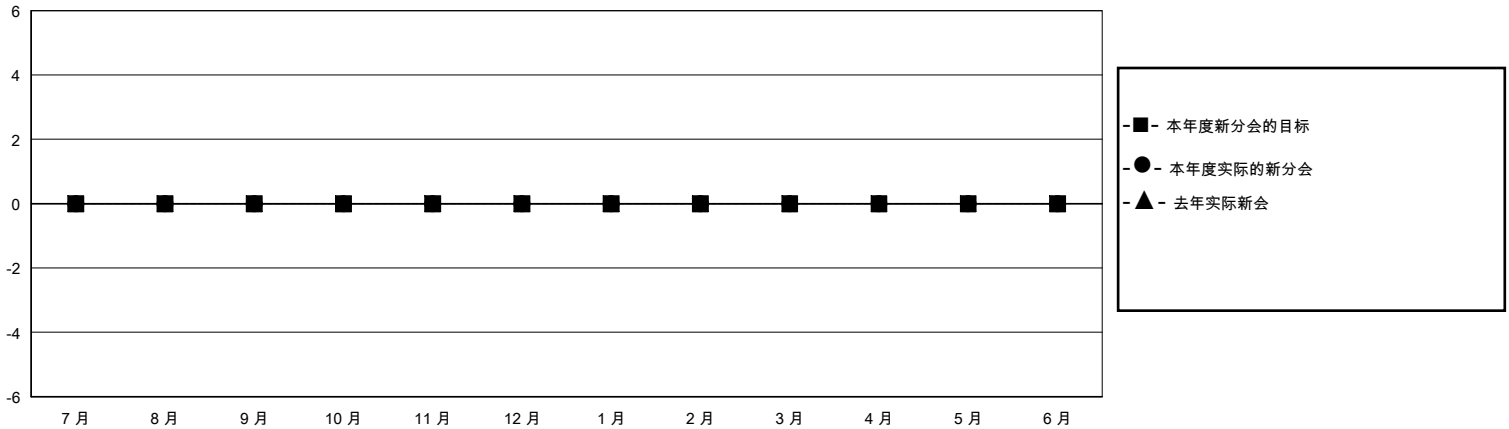

MONTHLY MEMBERSHIP PROGRESS REPORT

District 381

Results as of: 5/31/2020

GMT:

地点 CHINA

GMT宪章区

分会			
成果 2019-2020			
季	新分会目标	新会	会员流失的分会
7月/8月/9月	0	0	1
10月/11月/12月	0	0	0
1月/2月/3月	0	0	0
4月/5月/6月	0	0	0

位会员@每位须缴			
成果 2019-2020			
季	会员净增长目标	实际会员增长数	实际退会会员 (包括转会)
7月/8月/9月	0	10	10
10月/11月/12月	0	49	48
1月/2月/3月	0	27	27
4月/5月/6月	0	0	0

目标与实际新会累积

目标和实际会员累积

已取消的分会: 1	14 CLUBS OF 274 增添1位或以上的新会员	性别分布
		男 6,530 (67.07%)
		女 3,206 (32.93%)
放弃的会员	点击这里取得累计会员数据	总计家庭单位会员数 572
过世 0		支付减半会费的家庭会员 293
分会已取消 0		
其他 85		
总计 85		