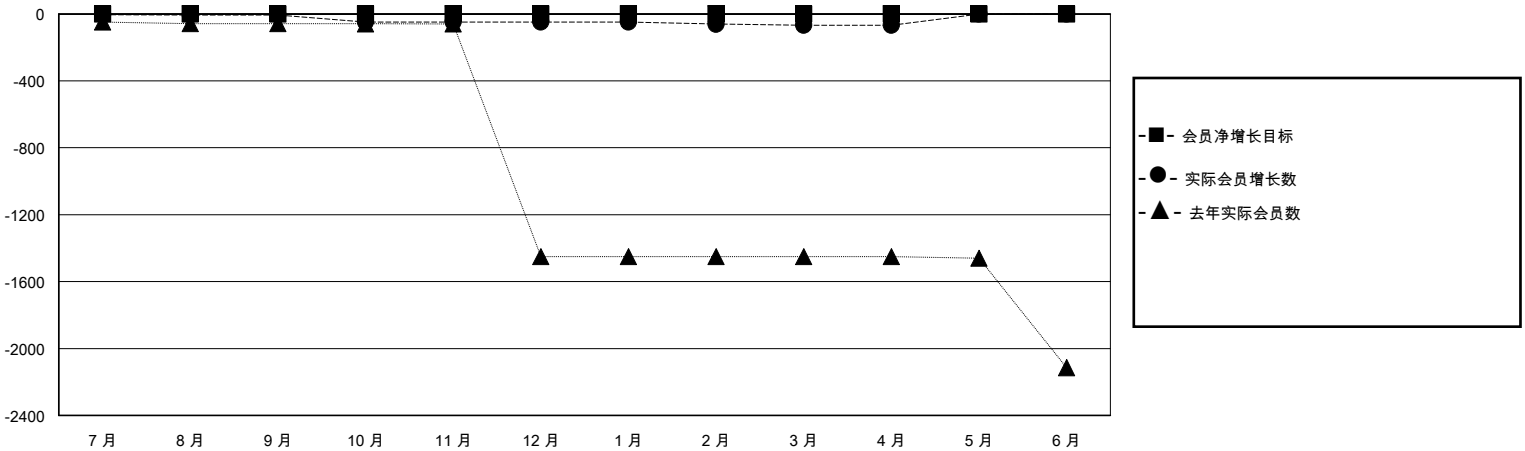

MONTHLY MEMBERSHIP PROGRESS REPORT

District 381

Results as of: 5/31/2020

GMT:

地点 CHINA

GMT宪章区

分会			
成果 2019-2020			
季	新分会目标	新会	会员流失的分会
7月/8月/9月	0	0	1
10月/11月/12月	0	0	0
1月/2月/3月	0	0	0
4月/5月/6月	0	0	0

位会员@每位须缴			
成果 2019-2020			
季	会员净增长目标	实际会员增长数	实际退会会员 (包括转会)
7月/8月/9月	0	10	10
10月/11月/12月	0	49	48
1月/2月/3月	0	27	27
4月/5月/6月	0	0	0

目标与实际新会累积

目标和实际会员累积

已取消的分会: 1	14 CLUBS OF 274 增添1位或以上的新会员	性别分布
		男 6,530 (67.07%)
		女 3,206 (32.93%)
放弃的会员	点击这里取得累计会员数据	总计家庭单位会员数 572
过世 0		支付减半会费的家庭会员 293
分会已取消 0		
其他 85		
总计 85		